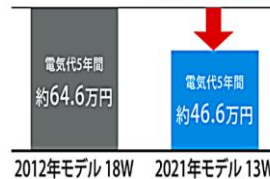

長期間ご使用されているLEDランプ交換のおすすめ!!

約10年お使いの直管形LEDランプは使用時間が3万時間を超えます。
交換は経済的な「集団・個別的集団交換」をおすすめします。

■新旧製品の電気代試算
ランプ交換だけで電気代が下がり、電気工事費も不要です。

約27.8%削減

2012年モデルの消費電力18W 2021年モデルの消費電力13W
比較条件/ 照明数100本・1日12時間・年間260日・電気代1kWh23円