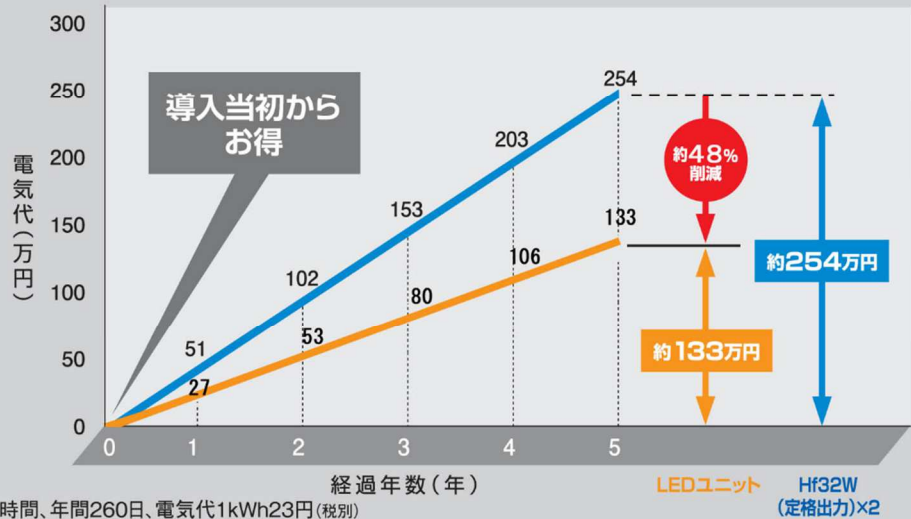

先端まで光るので美しい照明ラインを実現

取り付け簡単

差し込む

LED 化電力削減シミュレーション

● 定格出力型

Hf32W(定格出力32W)×2灯 + 電子安定器 =消費電力71W※2とベースライト(定格出力型)の比較。

条件: Hf32W100灯、ベースライト50台、1日12時間、年間260日、電気代1kWh23円(税別)

※2: 照明エネルギー消費係数算出のための照明器具の消費電力の参考値より。